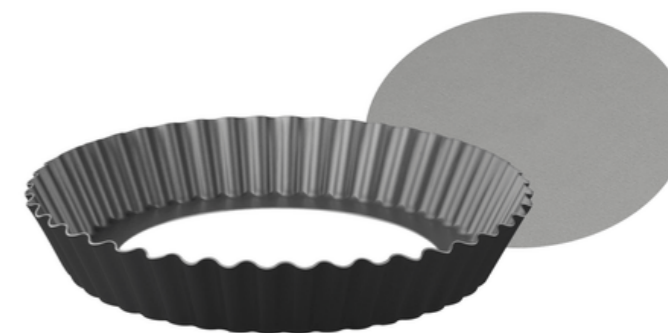

Ref. QH-0181

FORMA DE TORTA
C/ FUNDO REMOVÍVEL
Ø 26 cm

CAIXA MASTER: 50