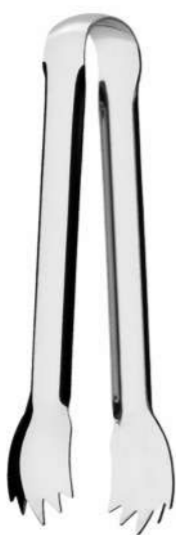

Ref. QH-0120

COLHER DE CHÁ  
SUPREME C/ 6 PEÇAS  
CAIXA MASTER: 50

Ref. QH-0113

ESCUMADEIRA DE INOX 36 cm

36 cm  
CAIXA MASTER: 60

Ref. QH-0110

COLHER PARA SERVIR DE INOX 36 cm

36 cm  
CAIXA MASTER: 60

Ref. QH-0135

CONCHA DE INOX 28 cm

28 cm  
CAIXA MASTER: 50

Ref. QH-0112

GARFO PARA CARNE DE INOX 34 cm

34 cm  
CAIXA MASTER: 60

Ref. QH-0111

PEGADOR DE GELO DE INOX 18 cm

18 cm  
CAIXA MASTER: 50

Ref. QH-0109

PEGADOR DE SALADA DE INOX 30 cm

30 cm  
CAIXA MASTER: 50

Ref. QH-0207

COLHER BAILARINA DE INOX 30 cm

30 cm  
CAIXA MASTER: 120

Ref. QH-0205

CORTADOR DE PIZZA DE INOX 19 cm

19 cm  
CAIXA MASTER: 48

Ref. QH-0192

AMASSADOR DE BATATAS RETRÁTIL  
CAIXA MASTER: 48

FÁCIL DE GUARDAR

Ref. QH-0191

RALADOR 9''  
6 FACES DE INOX

14,5 cm x 23 cm 10,8 cm  
CAIXA MASTER: 48