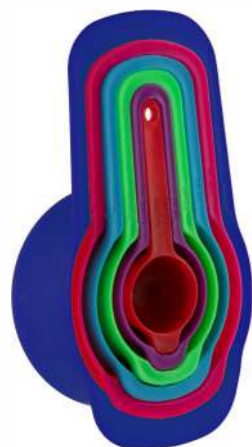

# LINHA DAY by DAY

Ref. QH-0157

BALANÇA DE COZINHA - 10 KG

16 cm x 4 cm 23 cm  
CAIXA MASTER: 24

Ref. QH-0156

COPO MEDIDOR  
6 PEÇAS  
CAIXA MASTER: 48

250 ml  
125 ml  
80 ml  
60 ml  
15 ml  
7,5 ml

Ref. QH-0214

COLHER MEDIDAS  
5 PEÇAS  
CAIXA MASTER: 72

1 colher de sopa  
1/2 colher de sopa  
1 colher de chá  
1/2 colher de chá  
1/4 colher de chá

Ref. QH-0189

DESCASCADOR DE LEGUMES

12 cm  
CAIXA MASTER: 144

Ref. QH-0203