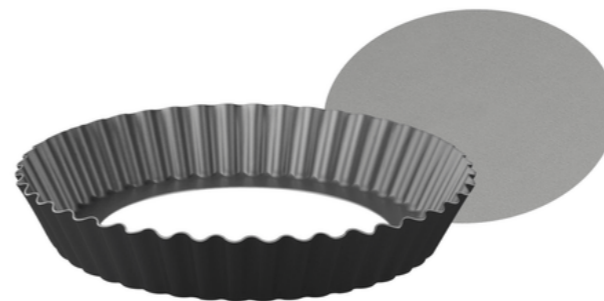

**B**

IMPORTANTE: É VEDADA A REMOÇÃO DESTA ETIQUETA ANTES DA VENDA

Ref. QH-0182

FORMA PARA PUDIM  
 Ø 24 cm x 6 cm  
 ANTIADERENTE

CAIXA MASTER: 48

Ref. QH-0180

FORMA DE TORTA  
 C/ FUNDO REMOVÍVEL  
 Ø 24 cm