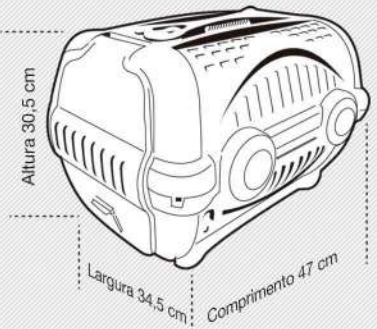

Cód. 0524 Caixa de Transp.
Luxo N3 Branca c/ Azul Furacão Pet