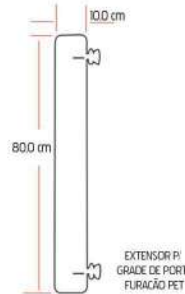

Todo carinho e proteção separados pela qualidade.

A Grade de Porta Furacão Pet serve para garantir a proteção do seu Pet com segurança que pode ser aberta para os dois lados.

É extremamente segura, funcional e fácil de instalar em portas e paredes sem causar danos nas superfícies e sem furos.

Indicado para cães de pequeno e médio porte, evitando a circulação em locais indesejados.

É de fácil ajuste sem necessidade de ferramentas especiais para instalação.

Kit acompanha:

- 1 portão com regulagens laterais e proteções tanto na parte inferior como superior;
- 4 borrachas antiderrapantes;
- 2 borboletas de regulagem;
- 1 trava superior;
- 1 trava de ferro.

Obs.: Com opção de compra sem extensor e com extensor.

Cód. 01108 Grade de Porta + Extensor - Black Porta com 80 cm Furacão Pet

Cód. 01100 Grade de Porta p/ Cães - Black Porta com 70 cm Furacão Pet

Cód. 01101 Grade de Porta p/ Cães - Branca Porta com 70 cm Furacão Pet

Cód. 01106 Borboleta p/ Grade de Porta c/2 unidades Furacão Pet

Cód. 01109 Grade de Porta + Extensor - Branca Porta com 80 cm Furacão Pet

Cód. 01103 Extensor p/ Grade de Porta - Black Furacão Pet

Cód. 01104 Extensor p/ Grade de Porta - Branco Furacão Pet

Cód. 01107 Borracha p/ Grade de Porta Furacão Pet