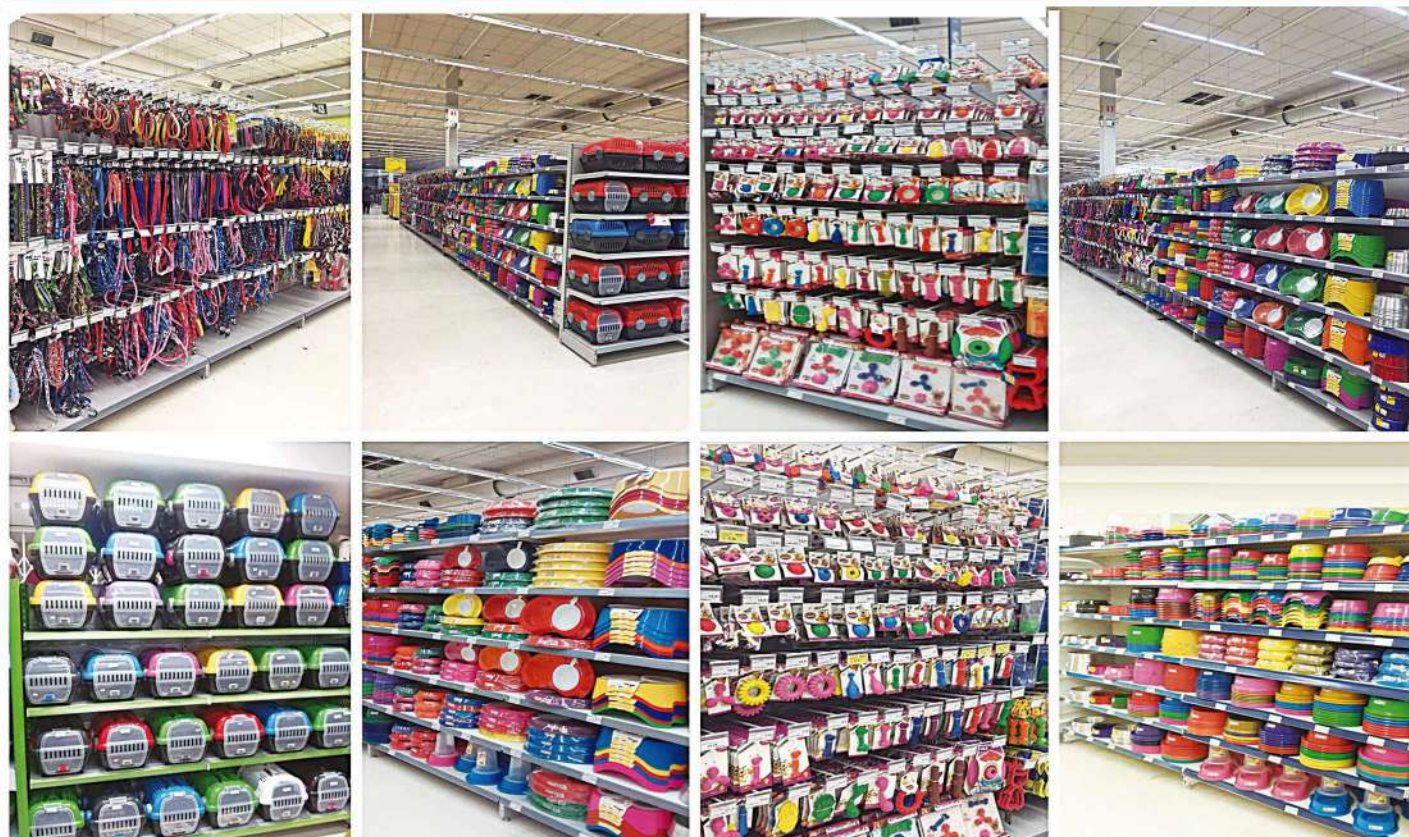

Nosso objetivo é satisfazer as necessidades e expectativas de nossos clientes, por isso disponibilizamos todas as medidas de nossas caixas de embarque para que a logística seja feita com excelência.

CAIXA DE EXPEDIÇÃO 1			CAIXA DE EXPEDIÇÃO 2			CAIXA DE EXPEDIÇÃO 3			CAIXA DE EXPEDIÇÃO 4			CAIXA DE EXPEDIÇÃO 5		
LARG.	ALT.	COMP.	LARG.	ALT.	COMP.	LARG.	ALT.	COMP.	LARG.	ALT.	COMP.	LARG.	ALT.	COMP.
46.0 cm	70.0 cm	62.0 cm	46.0 cm	52.0 cm	62.0 cm	47.0 cm	26.0 cm	60.0 cm	38.0 cm	54.0 cm	50.0 cm	50.0 cm	71.0 cm	76.0 cm

CAIXAS DE EMBARQUE - N1 / N2 / N3 / N4 / S / C									CAIXA DE EXPEDIÇÃO Display Pequeno			CAIXAS DE EMBARQUE - P / M / G / GG								
LARG.	ALT.	COMP.	LARG.	ALT.	COMP.	LARG.	ALT.	COMP.	LARG.	ALT.	COMP.	LARG.	ALT.	COMP.	LARG.	ALT.	COMP.	LARG.	ALT.	COMP.
26.0 cm	42.0 cm	52.0 cm	29.0 cm	38.0 cm	42.0 cm	30.0 cm	30.0 cm	31.0 cm	46.0 cm	52.0 cm	62.0 cm	19.0 cm	13.0 cm	22.0 cm	22.5 cm	13.0 cm	28.5 cm			
									44.0 cm	80.0 cm	58.0 cm									

O serviço de expedição da Furacão Pet faz com que os produtos cheguem até a sua loja da mesma maneira que sai da produção, com qualidade e 100% embalado.

Nas maiores lojas do Brasil