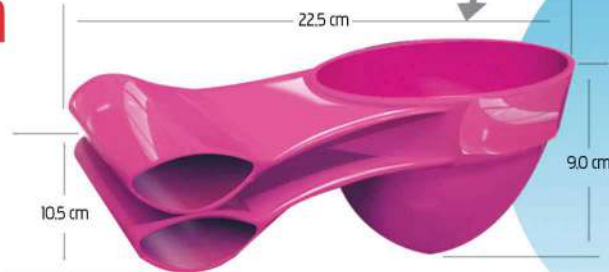

Capacidade
Xícaras

2 em 1

CORES SORTIDAS
Cód. 0643 Pá Dosadora e Prendedor Furacão Pet

CARA GATO
10 UNID.