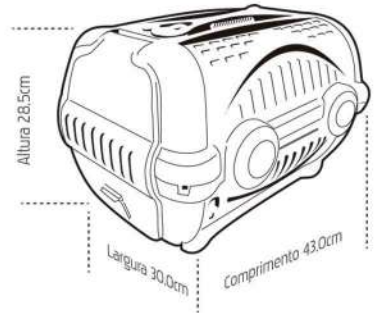

Cód. 0512 Caixa de Transp.
Luxo N2 Branca c/ Azul Furacão Pet