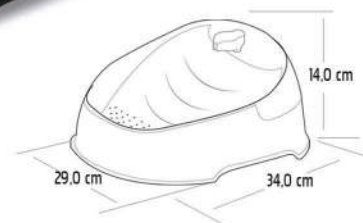

Purificador de água
para animais de estimação

IMAGENS MERAMENTE ILUSTRATIVAS

A **MAIOR**
DO MERCADO PET!

Fonte Pop
Cães e Gatos
Furacão Pet

CAPACIDADE
3,0
LITROS

EXPEDIÇÃO
206
LITROS

- Design compacto
- Regulagem de fluxo de água
- Bomba submersa com ajuste de pressão
- Exclusivo sistema de filtro com carvão ativado
- Fácil de limpar
- Super resistente
- Super higiênica

BEBEDOURO AUTOMÁTICO

110V

Cód. 01255 Fonte POP Cães e Gatos 110V Azul

Cód. 01257 Fonte POP Cães e Gatos 110V Rosa

Cód. 01258 Fonte POP Cães e Gatos 110V Verde

Cód. 01259 Fonte POP Cães e Gatos 110V Vermelha

220V

Cód. 01261 Fonte POP Cães e Gatos 220V Azul

Cód. 01263 Fonte POP Cães e Gatos 220V Rosa

Cód. 01264 Fonte POP Cães e Gatos 220V Verde

Cód. 01265 Fonte POP Cães e Gatos 220V Vermelha

Cód. 0496 Refil Bomba d'água 110V
Cód. 0497 Refil Bomba d'água 220V

EMBARQUE
P 12
LITROS

Cód. 0498 Refil Filtro Fonte Bebedouro

EMBARQUE
P 12
LITROS

Troca do Filtro:

Recomenda-se substituir
o filtro a cada 30 dias.