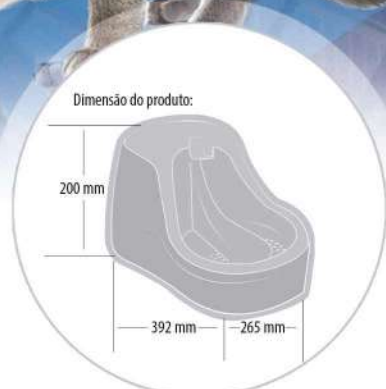

EMBARQUE
P 12
LITROS

Cód. 0498 Refil Filtro Fonte Bebedouro

EMBARQUE
P 12
LITROS

Troca do Filtro:

Recomenda-se substituir
o filtro a cada 30 dias.

Qualidade!

Algo que conhecemos muito bem.

ÁGUA FRESCA QUE FLUI NATURALMENTE