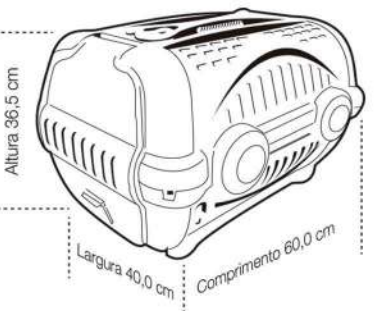

Cód. 01122 Porta Avulsa N3

EXPEDIÇÃO
1 06
LITROS

IDEAL PARA
INCREMENTAR
SUAS VENDAS!

NOVO
DESIGN

 <p>Nº 1</p> <p>Comp. 48,0 cm Alt. 41,0 cm Larg. 37,0 cm</p> <p>EXPEDIÇÃO 2 06 LINEAS</p>	 <p>Nº 2</p> <p>Comp. 54,0 cm Alt. 47,0 cm Larg. 42,0 cm</p> <p>EXPEDIÇÃO 2 06 LINEAS</p>	 <p>Nº 3</p> <p>Comp. 62,0 cm Alt. 52,0 cm Larg. 48,0 cm</p> <p>EXPEDIÇÃO 1 03 LINEAS</p>	 <p>Nº 4</p> <p>Comp. 67,0 cm Alt. 58,0 cm Larg. 50,0 cm</p> <p>EXPEDIÇÃO 1 02 LINEAS</p>	 <p>Nº 5</p> <p>Comp. 100,0 cm Alt. 82,0 cm Larg. 75,0 cm</p> <p>EXPEDIÇÃO 1 02 LINEAS</p>
---	---	---	--	--