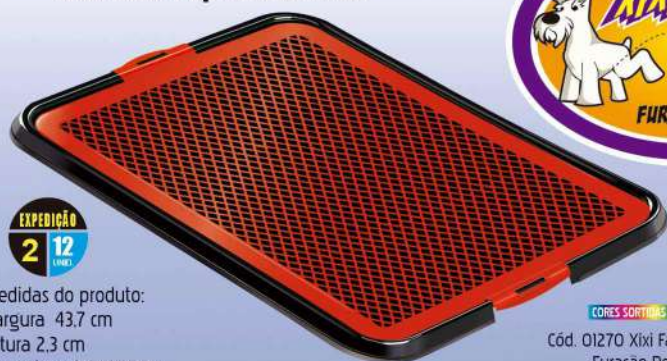

EXPEDIÇÃO
2 12
LIVEL

Medidas do produto:
Largura 43.7 cm
Altura 2.3 cm
Comprimento 59.0 cm

CORES SORTIDAS

Cód. 01270 Xixi Fácil Pop
Furacão Pet