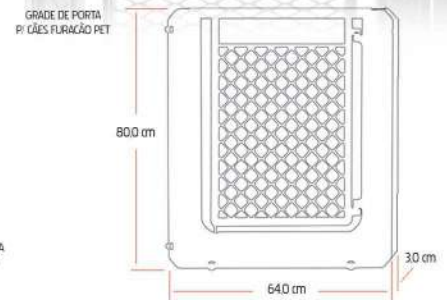

Todo carinho e proteção separados pela qualidade.

A Grade de Porta Furacão Pet serve para garantir a proteção do seu Pet com segurança que pode ser aberta para os dois lados.

É extremamente segura, funcional e fácil de instalar em portas e paredes sem causar danos nas superfícies e sem furos.

Indicado para cães de pequeno e médio porte, evitando a circulação em locais indesejados.

É de fácil ajuste sem necessidade de ferramentas especiais para instalação.

Kit acompanha:

- 1 portão com regulagens laterais e proteções tanto na parte inferior como superior;
- 4 borrachas antiderrapantes;
- 2 borboletas de regulagem;
- 1 trava superior;
- 1 trava de ferro.

Obs.: Com opção de compra sem extensor e com extensor.

Cód. 01108 Grade de Porta + Extensor - Black Porta com 80 cm Furacão Pet

Cód. 01100 Grade de Porta p/ Cães - Black Porta com 70 cm Furacão Pet

Cód. 01101 Grade de Porta p/ Cães - Branca Porta com 70 cm Furacão Pet

Cód. 01106 Borboleta p/ Grade de Porta c/2 unidades Furacão Pet

Cód. 01109 Grade de Porta + Extensor - Branca Porta com 80 cm Furacão Pet

Cód. 01103 Extensor p/ Grade de Porta - Black Furacão Pet

Cód. 01104 Extensor p/ Grade de Porta - Branco Furacão Pet

Cód. 01107 Borracha p/ Grade de Porta Furacão Pet