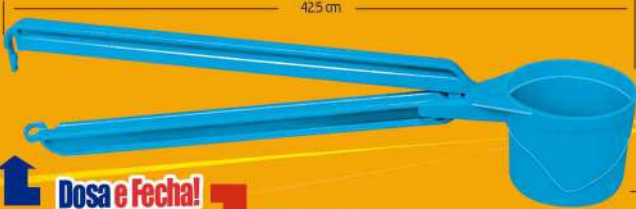

Dosa e Fecha!