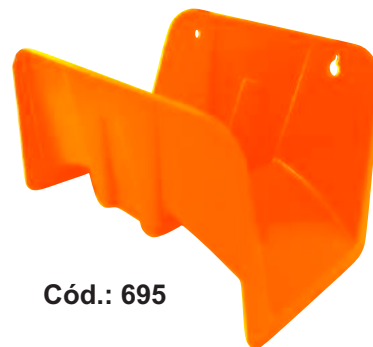

Produto entregue em cores sortidas

Cód.: 683
Esguicho Tradicional
COMPRIMENTO: 12 CM
LARGURA: 2,3 CM

Cód.: 684
Esguicho Pistola
COMPRIMENTO: 15,5 CM
LARGURA: 8 CM

Cód.: 680
Engates p/ Mangueiras
COMPRIMENTO: 8 CM
LARGURA: 3,4 CM

Suporte para Mangueira

COMPRIMENTO: 23,5 CM - ALTURA: 14,5 CM - LARGURA: 14,5 CM

Cód.: 693

Cód.: 694

Cód.: 695

Cód. 164
Prato Nº 3 com Haste

COMPRIMENTO HASTE: 42 CM
DIÂMETRO PRATO: 22 CM

Cód. 165
Prato Nº 4 com Haste