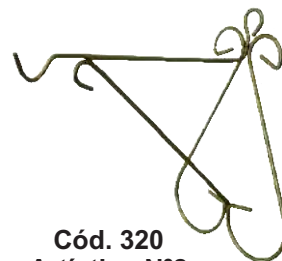

Cód. 891

Suportes

Cod 317
'A' Pequeno
Comprimento: 21 CM
Altura: 13,5 CM

Cod 318
'A' Grande
Comprimento: 26 CM
Altura: 16,5 CM

Cod 319
Artístico Nº1
Comprimento: 21 CM
Altura: 19 CM

Cód. 320
Artístico Nº2
Comprimento: 25 CM
Altura: 20 CM

IMAGEM ILUSTRATIVA

Cód. 321
Rasteiro Nº1
Comprimento: 23 CM
Altura: 5 CM

Cód. 323
Rasteiro Nº3
Comprimento: 30 CM
Altura: 5 CM

Cód. 325
Suporte Mangueira
Comprimento: 24 CM
Altura: 12,5 CM

Cód. 324
Margarida Nº2
Comprimento: 26,5 CM
Altura: 11 CM