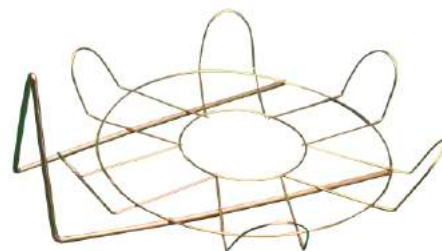

IMAGEM ILUSTRATIVA

Cód. 321
Rasteiro Nº1
Comprimento: 23 CM
Altura: 5 CM

Cód. 323
Rasteiro Nº3
Comprimento: 30 CM
Altura: 5 CM

Cód. 325
Suporte Mangueira
Comprimento: 24 CM
Altura: 12,5 CM

Cód. 324
Margarida Nº2
Comprimento: 26,5 CM
Altura: 11 CM

Cód. 326
Margarida Nº4
Comprimento: 34,5 CM
Altura: 11 CM

Correntes

Cód. 311
34cm

Cód. 312
44cm

Cód. 313
54cm

Cód. 314
64cm

Cód. 315
74cm

Linha Jardim

Produto entregue em cores sortidas

Cód.: 683
Esguicho Tradicional
COMPRIMENTO: 12 CM
LARGURA: 2,3 CM

Cód.: 684
Esguicho Pistola
COMPRIMENTO: 15,5 CM
LARGURA: 8 CM

Cód.: 680
Engates p/ Mangueiras
COMPRIMENTO: 8 CM
LARGURA: 3,4 CM