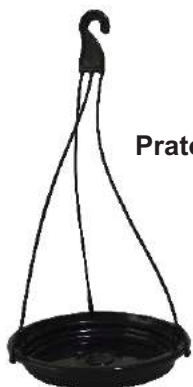

Produto entregue em cores sortidas

Cód.: 683
Esguicho Tradicional
COMPRIMENTO: 12 CM
LARGURA: 2,3 CM

Cód.: 684
Esguicho Pistola
COMPRIMENTO: 15,5 CM
LARGURA: 8 CM

Cód.: 680
Engates p/ Mangueiras
COMPRIMENTO: 8 CM
LARGURA: 3,4 CM

Suporte para Mangueira

COMPRIMENTO: 23,5 CM - ALTURA: 14,5 CM - LARGURA: 14,5 CM

Cód.: 693

Cód.: 694

Cód.: 695

Cód. 164
Prato Nº 3 com Haste

COMPRIMENTO HASTE: 42 CM
DIÂMETRO PRATO: 22 CM

Cód. 165
Prato Nº 4 com Haste

COMPRIMENTO HASTE: 42 CM
DIÂMETRO PRATO: 24 CM

Cód. 166
Prato Nº 5 com Haste

COMPRIMENTO HASTE: 42 CM
DIÂMETRO PRATO: 26,5 CM

Kit 2 Vasos Paris nº 1 c/ Prato

Cód. 985

Cód. 969

Cód. 968

Cód. 986