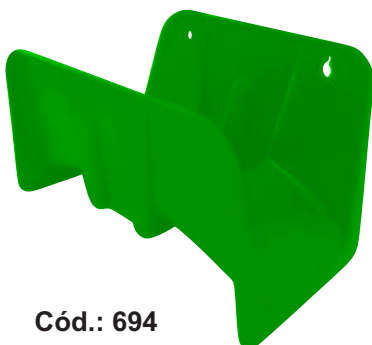

Produto entregue em cores sortidas

Cód.: 683
Esguicho Tradicional
COMPRIMENTO: 12 CM
LARGURA: 2,3 CM

Cód.: 684
Esguicho Pistola
COMPRIMENTO: 15,5 CM
LARGURA: 8 CM

Cód.: 680
Engates p/ Mangueiras
COMPRIMENTO: 8 CM
LARGURA: 3,4 CM

Suporte para Mangueira

COMPRIMENTO: 23,5 CM - ALTURA: 14,5 CM - LARGURA: 14,5 CM

Cód.: 693

Cód.: 694

Cód.: 695

Cód. 164
Prato Nº 3 com Haste

COMPRIMENTO HASTE: 42 CM
DIÂMETRO PRATO: 22 CM

Cód. 165
Prato Nº 4 com Haste