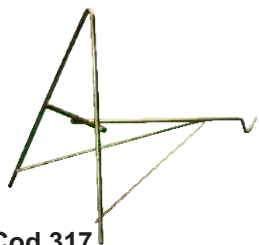

Vassoura Plástica nº 21- Preta

COMPRIMENTO: 40 CM - LARGURA: 4 CM - ALTURA: 19 CM
Cód. 883

Vassoura Plástica nº 21- Mix

Cód. 886

Vassoura Plástica nº 21- Verde

Cód. 884

Vassoura Plástica nº 21- Laranja

Cód. 885

Vassoura Plástica Dupla - Verde

COMPRIMENTO: 37 CM - LARGURA: 16 CM - ALTURA: 7 CM

Cód. 890

Vassoura Plástica Dupla - Preta

Cód. 889

Vassoura Plástica Dupla - Mix

Cód. 892

Vassoura Plástica Dupla - Laranja

Cód. 891

Suportes

Cod 317
'A' Pequeno
Comprimento: 21 CM
Altura: 13,5 CM

Cod 318
'A' Grande
Comprimento: 26 CM
Altura: 16,5 CM

Cod 319
Artístico Nº1
Comprimento: 21 CM
Altura: 19 CM

Cód. 320
Artístico Nº2
Comprimento: 25 CM
Altura: 20 CM