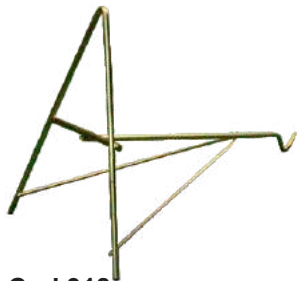

Vassoura Plástica nº 21- Preta

COMPRIMENTO: 40 CM - LARGURA: 4 CM - ALTURA: 19 CM
Cód. 883

Vassoura Plástica nº 21- Mix

Cód. 886

Vassoura Plástica nº 21- Verde

Cód. 884

Vassoura Plástica nº 21- Laranja

Cód. 885

Vassoura Plástica Dupla - Verde

COMPRIMENTO: 37 CM - LARGURA: 16 CM - ALTURA: 7 CM

Cód. 890

Vassoura Plástica Dupla - Preta

Cód. 889

Vassoura Plástica Dupla - Mix

Cód. 892

Vassoura Plástica Dupla - Laranja

Cód. 891

Suportes

Cod 317
'A' Pequeno
Comprimento: 21 CM
Altura: 13,5 CM

Cod 318
'A' Grande
Comprimento: 26 CM
Altura: 16,5 CM

Cod 319
Artístico Nº1
Comprimento: 21 CM
Altura: 19 CM

Cód. 320
Artístico Nº2
Comprimento: 25 CM
Altura: 20 CM