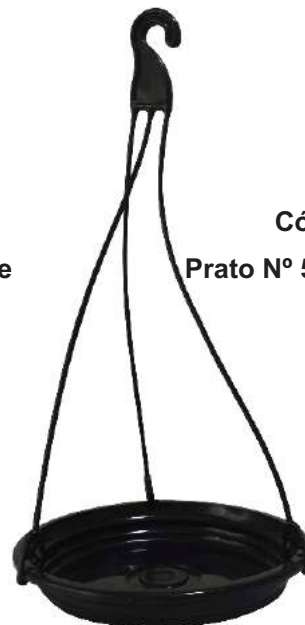

Produto entregue em cores sortidas

Cód.: 683
Esguicho Tradicional
COMPRIMENTO: 12 CM
LARGURA: 2,3 CM

Cód.: 684
Esguicho Pistola
COMPRIMENTO: 15,5 CM
LARGURA: 8 CM

Cód.: 680
Engates p/ Mangueiras
COMPRIMENTO: 8 CM
LARGURA: 3,4 CM

Suporte para Mangueira

COMPRIMENTO: 23,5 CM - ALTURA: 14,5 CM - LARGURA: 14,5 CM

Cód.: 693

Cód.: 694

Cód.: 695

Cód. 164
Prato Nº 3 com Haste

COMPRIMENTO HASTE: 42 CM
DIÂMETRO PRATO: 22 CM

Cód. 165
Prato Nº 4 com Haste

COMPRIMENTO HASTE: 42 CM
DIÂMETRO PRATO: 24 CM

Cód. 166
Prato Nº 5 com Haste

COMPRIMENTO HASTE: 42 CM
DIÂMETRO PRATO: 26,5 CM

Kit 2 Vasos Paris nº 1 c/ Prato

Cód. 985

Cód. 969

Cód. 968

Cód. 986