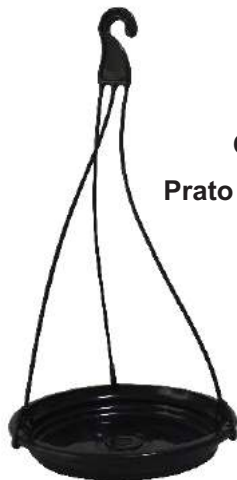

Produto entregue em cores sortidas

Cód.: 683
Esguicho Tradicional
COMPRIMENTO: 12 CM
LARGURA: 2,3 CM

Cód.: 684
Esguicho Pistola
COMPRIMENTO: 15,5 CM
LARGURA: 8 CM

Cód.: 680
Engates p/ Mangueiras
COMPRIMENTO: 8 CM
LARGURA: 3,4 CM

Suporte para Mangueira

COMPRIMENTO: 23,5 CM - ALTURA: 14,5 CM - LARGURA: 14,5 CM

Cód.: 693

Cód.: 694

Cód.: 695

Cód. 164
Prato Nº 3 com Haste

COMPRIMENTO HASTE: 42 CM
DIÂMETRO PRATO: 22 CM

Cód. 165
Prato Nº 4 com Haste

COMPRIMENTO HASTE: 42 CM
DIÂMETRO PRATO: 24 CM

Cód. 166
Prato Nº 5 com Haste

COMPRIMENTO HASTE: 42 CM
DIÂMETRO PRATO: 26,5 CM

Kit 2 Vasos Paris nº 1 c/ Prato

Cód. 985

Cód. 969

Cód. 968

Cód. 986