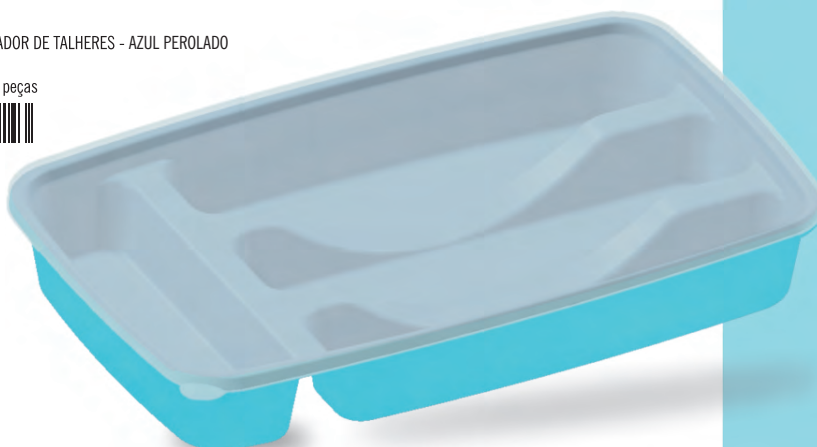

Caixa Master: 10 kits

2016 - SUQUEIRA 1400ML - AZUL PEROLADO
A 21,5cm x D 10,5cm
Caixa Master: 16 peças

2015 - POTE COM DIVISÓRIA 1400ML -
AZUL PEROLADO
C 1400ml x A 5cm x D 22,5cm
Caixa Master: 16 peças

2014 - SALADEIRA 4400ML - AZUL PEROLADO
A 13cm x D 27cm
Caixa Master: 26 peças

2017 - BOWL GRANDE 1750ML -
AZUL PEROLADO
A 9,7cm x D 19,6cm
Caixa Master: 24 peças

2022 - ORGANIZADOR DE TALHERES - AZUL PEROLADO
A 5cm x D 35cm
Caixa Master: 24 peças