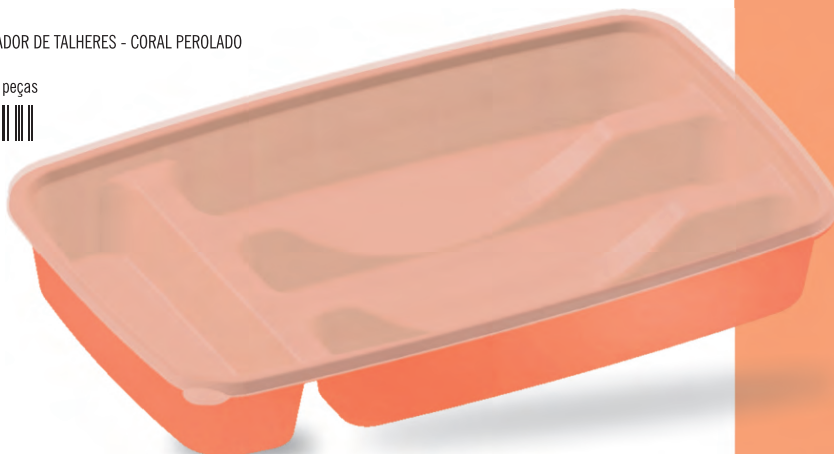

1914 - SALADEIRA 4400ML - CORAL PEROLADO
A 13cm x D 27cm
Caixa Master: 26 peças

1917 - BOWL GRANDE 1750ML -
CORAL PEROLADO
A 9,7cm x D 19,6cm
Caixa Master: 24 peças

1922 - ORGANIZADOR DE TALHERES - CORAL PEROLADO
A 5cm x D 35cm
Caixa Master: 24 peças