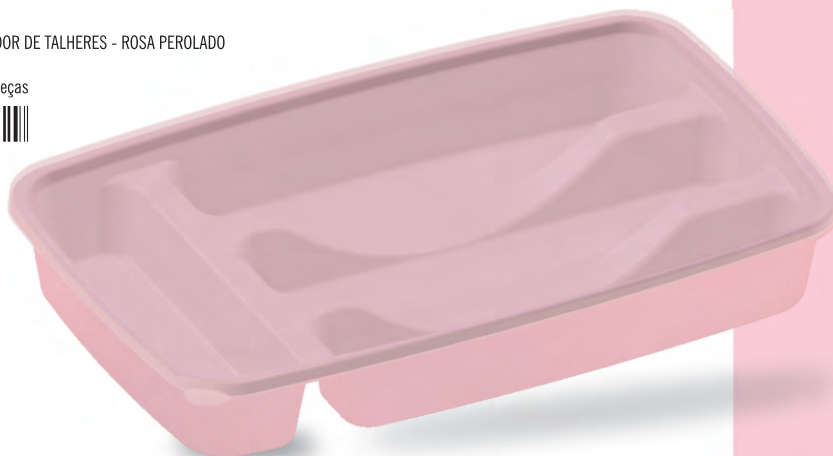

LINHA SUPREME ROSA PEROLADO

KOZI
plast