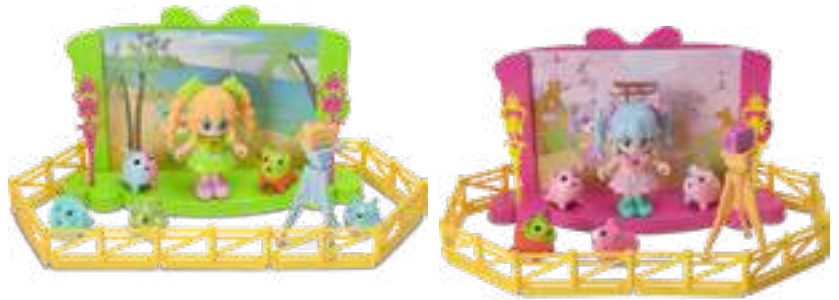

Brinquedo 10x9x7 cm (Casa)

DISPONÍVEL

Coleção Fer Pet

AKT3613

17 Itens

Cx.: 12 peças

medidas largura x altura x profundidade

Embalagem 25x39x9 cm