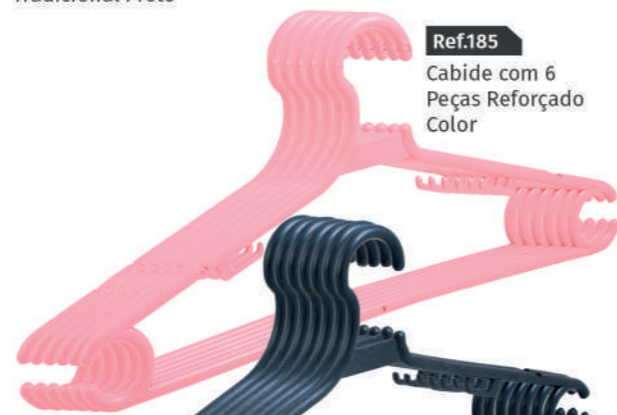

linha **STANDARD**

Cabides Adultos
multi color

Cabide Infantil
multi color

linha *Cleaning*

Rodos
multi color

Saboneteira | Borrifador
multi color

Rodo de Pia | Porta Detergente
multi color