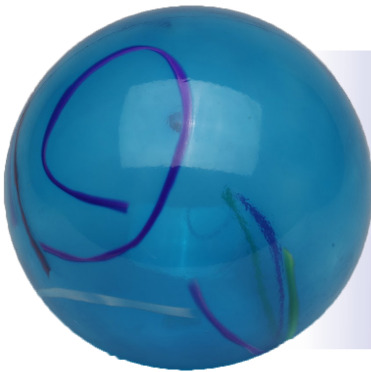

## BALL 10

Referência 04

Material Eva

Peso 135 a 150 gramas

EAN 0798190010830

Cor Verde

Medida Altura (cheia) 20 cm

Medida Circunferência (cheia) 65 cm a 67 cm

## PRINCESAS

Referência 06

Material Eva

Peso 135 a 150 gramas

EAN 0798190010861

Cor Rosa

Medida Altura (cheia) 20 cm

Medida Circunferência (cheia) 65 cm a 67 cm

## BOLA PARQUE

Referência 09

Material Vinil

Peso 75 a 80 gramas

EAN 0798190010885

Cores Sortidas

Medida Altura (cheia) 37 cm a 40 cm

Medida Circunferência (cheia) 105 cm

## BOLA PARQUE SERPENTINA

Referência 13

Material Vinil

Peso 75 a 80 gramas

EAN 7898966877025

Cores Sortidas

Medida Altura (cheia) 37 cm a 40 cm

Medida Circunferência (cheia) 105 cm