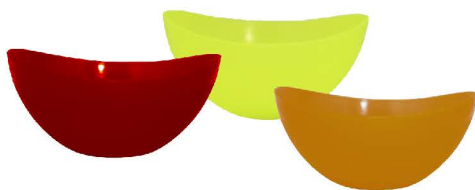

1 litro
ref 3507

1,5 litros
ref 3508

2 litros
ref 3509

AÇUCAREIRO & FARINHEIRO

500 ml
tampa flip
ref 303

TIJELINHA COM 3 PEÇAS

300 ml
ref 3604

**COPO EM PS
COM 3 PEÇAS**