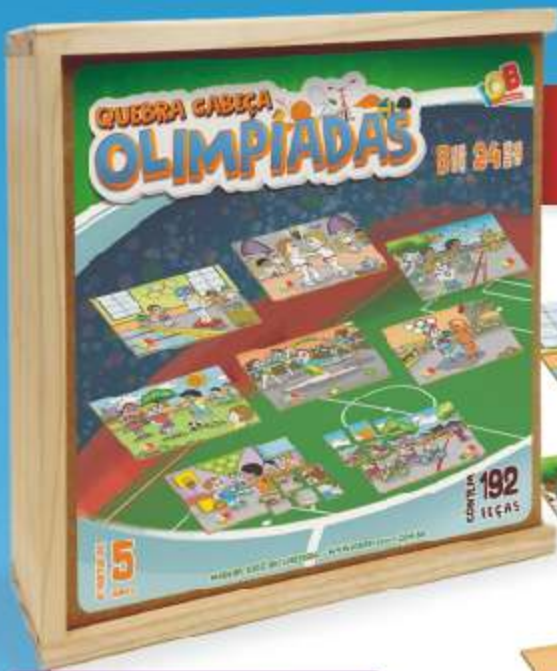

QUEBRA-CABEÇA PROFISSÕES
EAN-13: 7897288201167
DUN-14: 17897288201167
Dimensão: 270 X 270 X 60mm
NCM: 95030070

**NOVIDADE
ESTOJO
EM MADEIRA**

22,70

PEÇAS
192

IDADE
+5

CAIXA MASTER
5