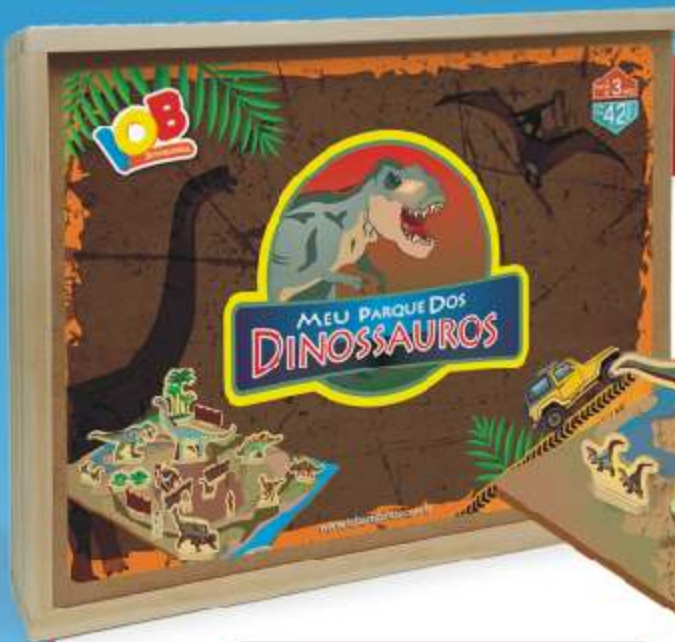

91 REF.

www.iobartepinus.com.br

64

NOVIDADE
ESTOJO
EM MADEIRA

PECAS
58

IDADE
+3

CAIXA MASTER
5

41,90

NOVO

MEU ZOO
EAN-13: 7897288202133
DUN-14: 17897288202133
Dimensão: 360 X 260 X 60mm
NCM: 95030060

213
REF.
PRODUTO NOVO

NOVIDADE
ESTOJO
EM MADEIRA

PECAS
42

IDADE
+3

CAIXA MASTER
5

41,90