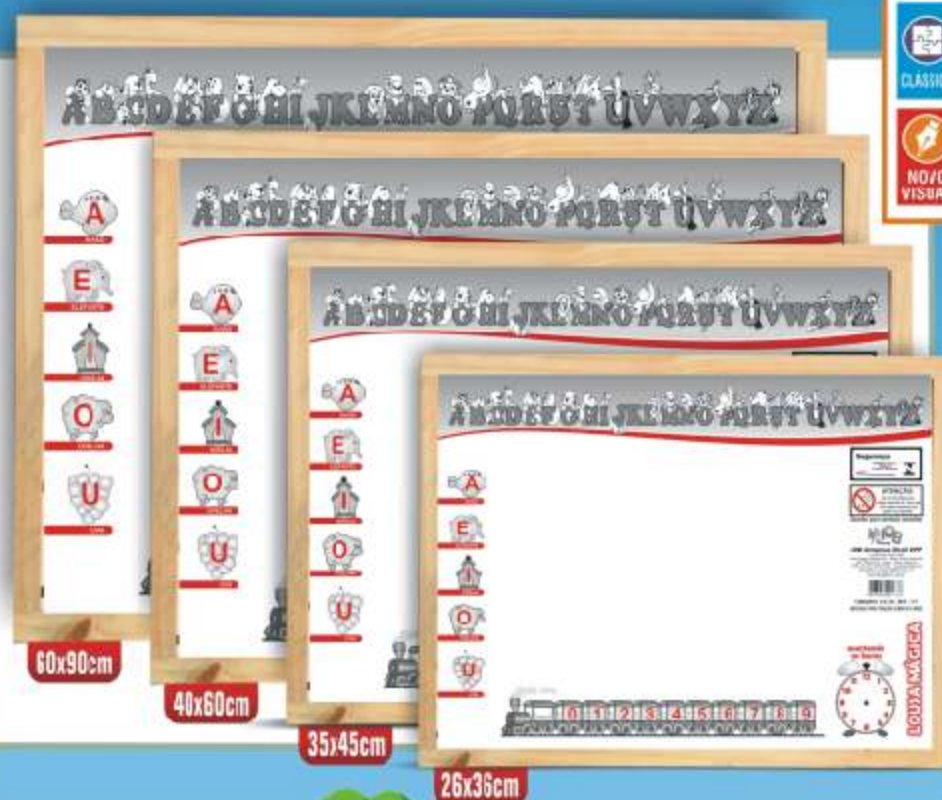

Linha Escolar

www.iobartepinus.com.br

Linha Escolar

Linha Escolar

www.iobartepinus.com.br

REF: 172

LOUSA MÁGICA 60X90

EAN-13: 7897288201723
DUN-14: 17897288201723
Dimensão: 170 X 600 X 891mm
NCM: 96100000