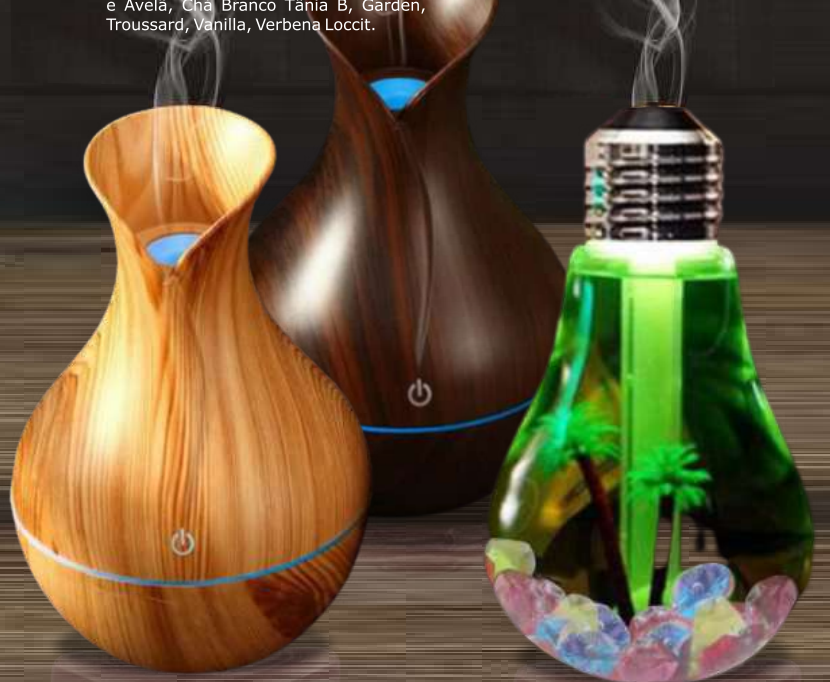

Pronto para usar!

Aromat. Difusor Elétrico 500ml
ARD500

Caixa com 12 un aroma único
Caixa com 30 un aromas sortidos

10 Aromas: Alecrim Blanc, Bamboo M, Castanha do Brasil, Capim Limão, Cereja e Avelã, Chá Branco Tânia B, Garden, Troussard, Vanilla, Verbena Loccit.

Umificador Premium Wood

UMIWOOD1 - Claro
UMIWOOD2 - Escuro

Caixa com 6 un

Umificador Premium Bulp

UMIDBULP
Caixa com 6 un